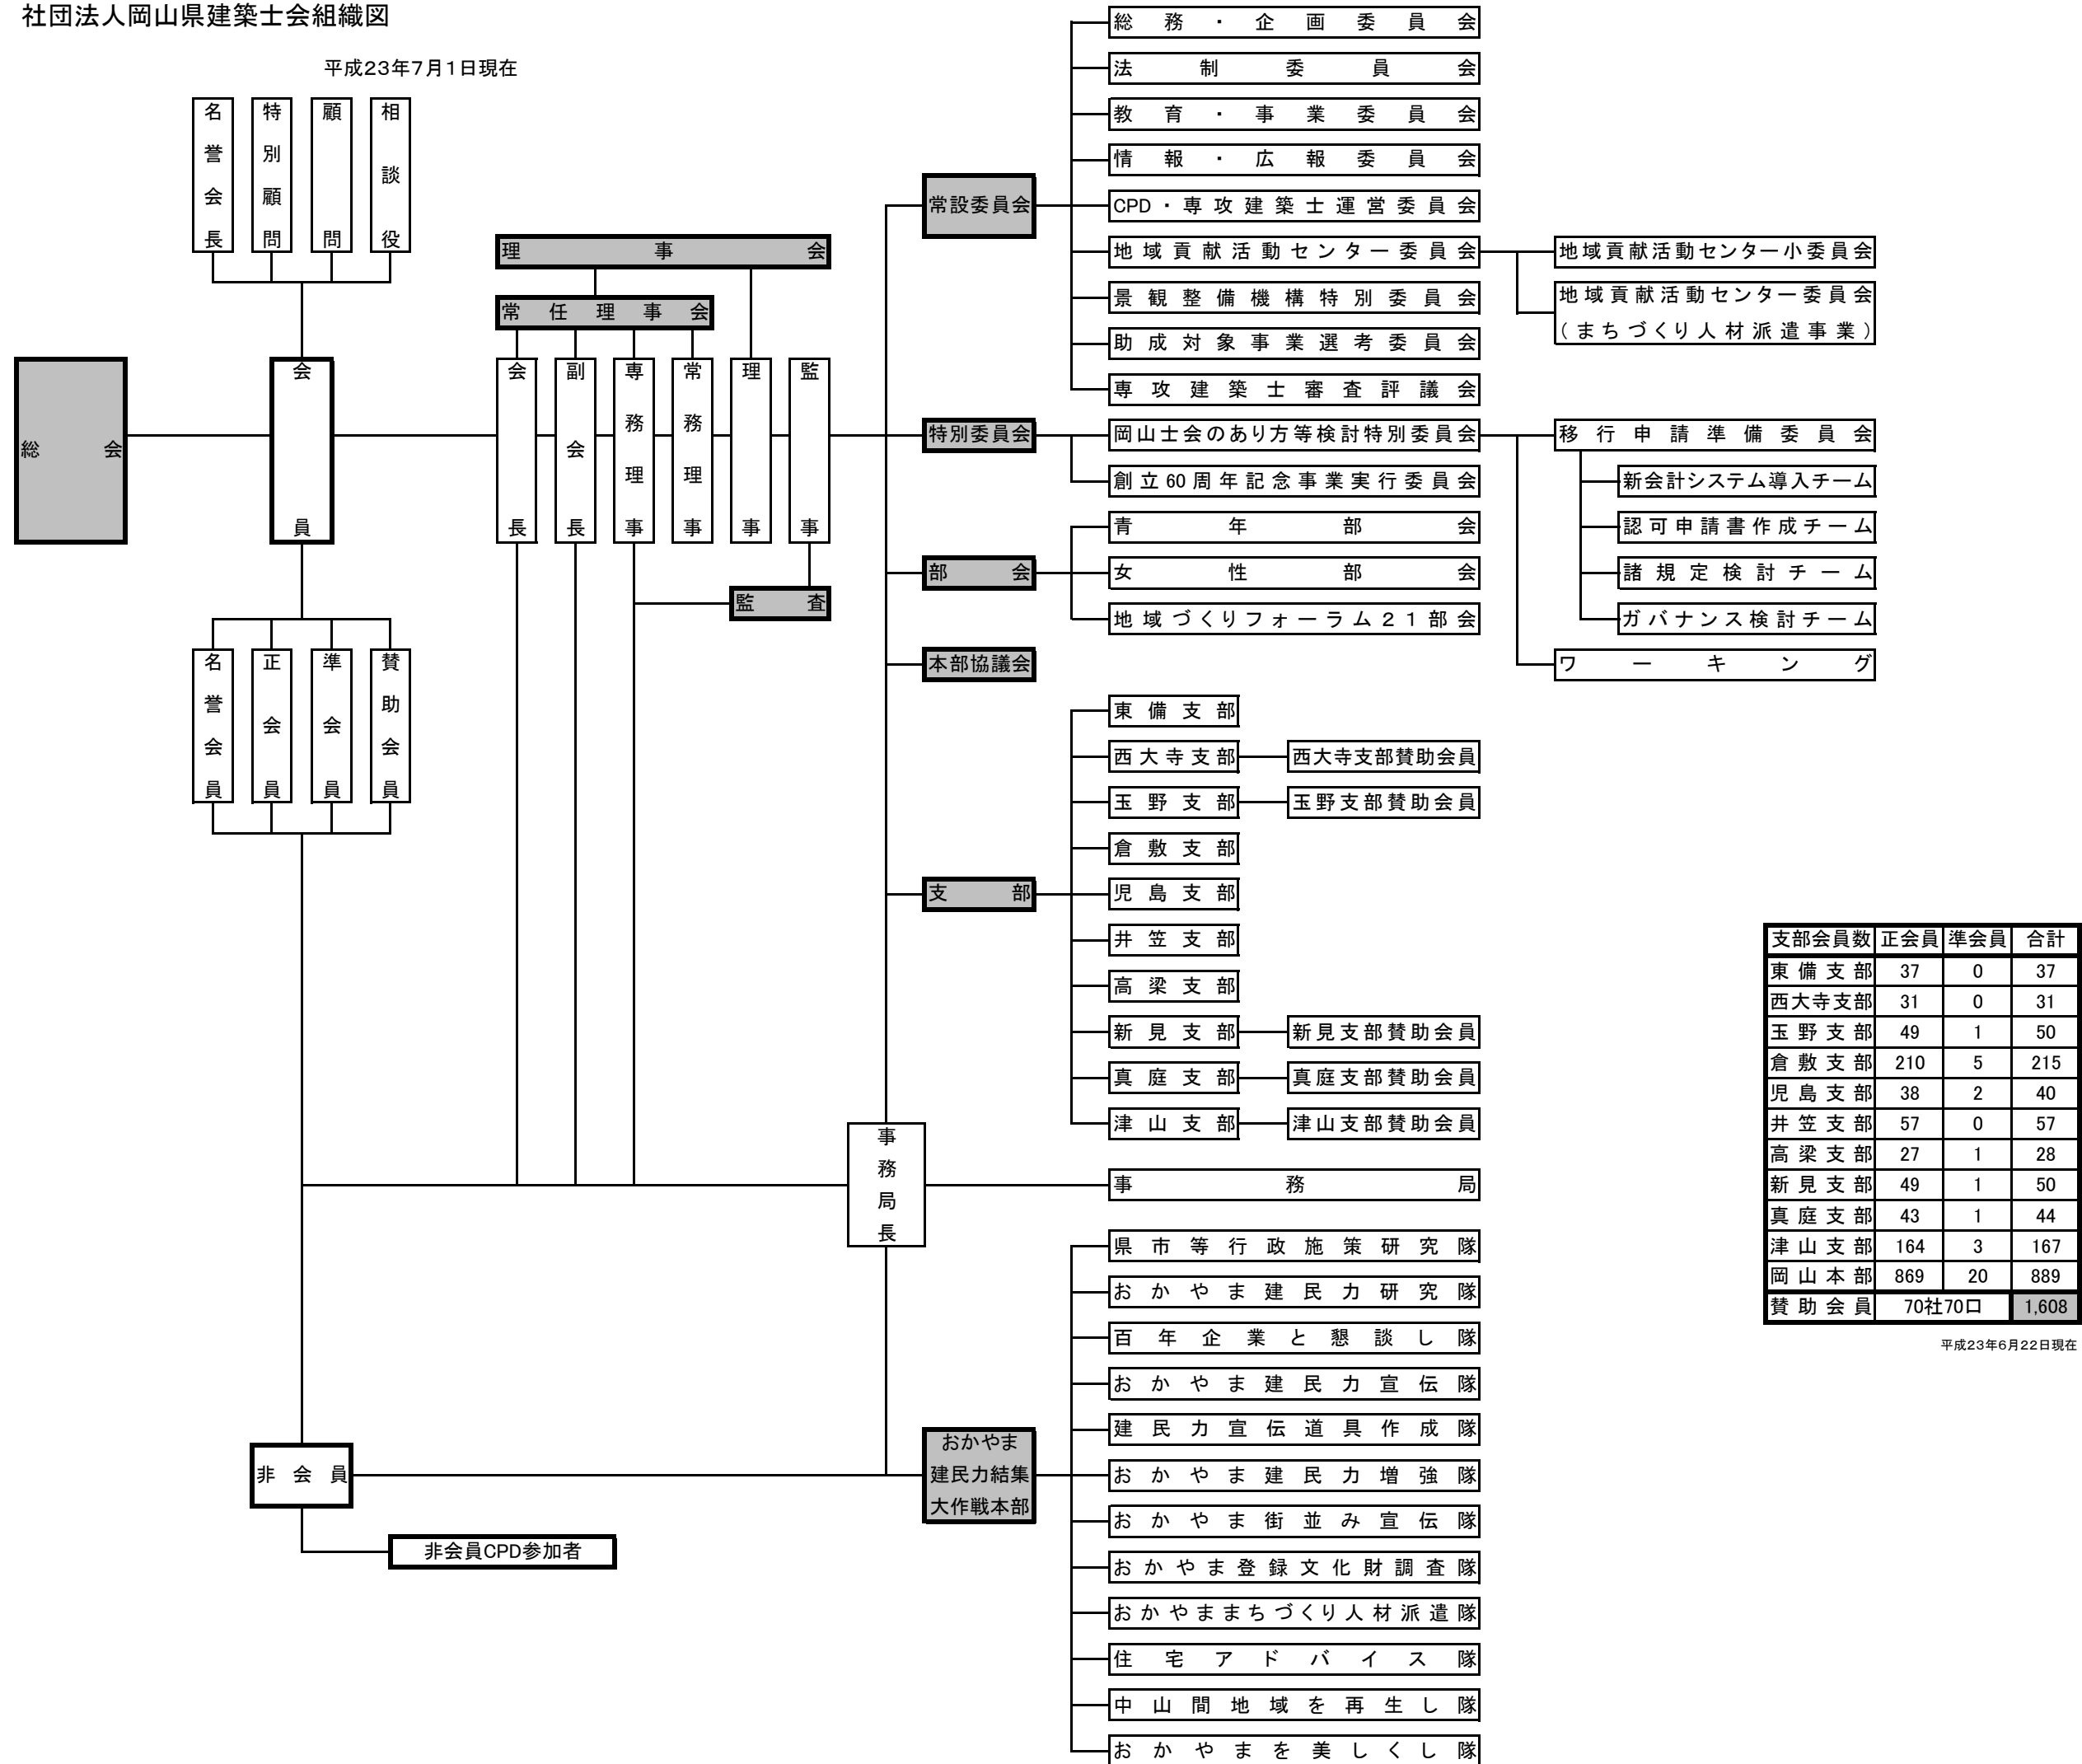

社団法人岡山県建築士会組織図

平成23年7月1日現在

支部会員数	正会員	準会員	合計
東備支部	37	0	37
西大寺支部	31	0	31
玉野支部	49	1	50
倉敷支部	210	5	215
児島支部	38	2	40
井笠支部	57	0	57
高梁支部	27	1	28
新見支部	49	1	50
真庭支部	43	1	44
津山支部	164	3	167
岡山本部	869	20	889
賛助会員	70社70口		1,608